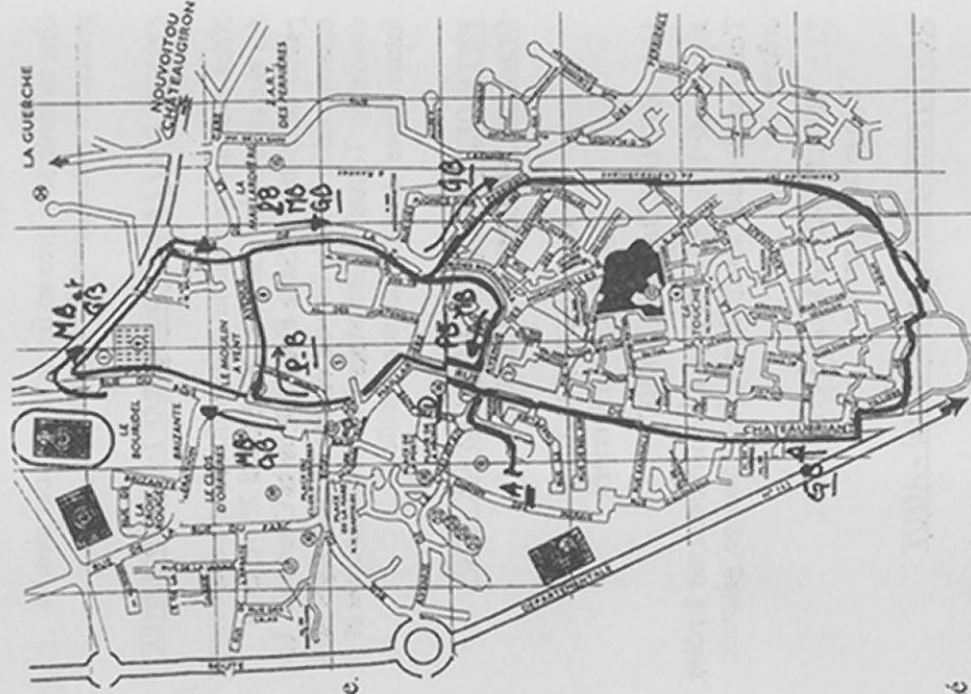

COURIR A VERN

CONTRE LA MUCOVISCIDOSE

SAMEDI 29 JUIN

CENTRE DES MARAIS

Centre socio culturel
43, rue de Chateaubriant
☎ 99.62.83.27

VERN INFO

Mercredi 19 juin 1996

n° 335

La 10e édition des FOULEES VERNOISES aura lieu le SAMEDI 29 JUIN.

Voici le programme de la journée :

15 h	POUSSINS nés en 85 et 86	1,3 km	5 F
15 h 30	BENJAMINS nés en 83 et 84	2,6 km	5 F
16 h	MINIMES nés en 81 et 82	3,9 km	5 F
	COURSE POPULAIRE	5,2 km	5 F
18 h	COURSE DES AS	12,4 km	25 F
	Cadets/Juniors/Seniors/Vétérans H/F		35 F /place.

Initiation au Ski à roulettes (5 F) : de 15 h à 17 h
Parking Ecole de la Chalotais :

16 h 30 - Course ski à roulettes jeunes (5 F)
17 h 30 - Course ski à roulettes adultes (8 F)

- Départ de toutes les courses devant la Mairie.
  Arrivée courses scolaires : Mairie
  Arrivée course populaire et as : Ecole de la Chalotais
- Remise des prix : à partir de 19 h 30
- Défilé au sort : à partir de 20 h - lots de valeur dont 1 V.T.T.

Stationnement : Parking de la Chalotais (salle de sport) recommandé
L'arrêté préfectoral stipule que les véhicules doivent circuler dans le sens de la course.

ARRETE

Article 1 : le stationnement de tous les véhicules est interdit le 29 Juin 1996, de 12 h à 20 h, aux endroits suivants :

- Rue de Chateaubriant entre l'avenue de la Chalotais et l'avenue de la Gare
- En rive Est de la rue de Chateaubriant entre la rue Villiers de l'Isle Adam et l'avenue de la Chalotais
- Allée de la Chalotais.

Article 2 : La circulation des véhicules sera interdite rue de Chateaubriant, entre l'avenue de la Gare et l'avenue de la Chalotais dans le sens Mairie-Eglise.

Article 3 : La circulation alternée des bus sera autorisée entre la rue du Bois et la rue Villiers de l'Isle Adam et régulée par le service d'ordre de l'organisation équipé de brassards et d'une liaison radio.

Renseignements et inscriptions : 99.62.18.74 - 99.51.92.99 - 99.62.77.44